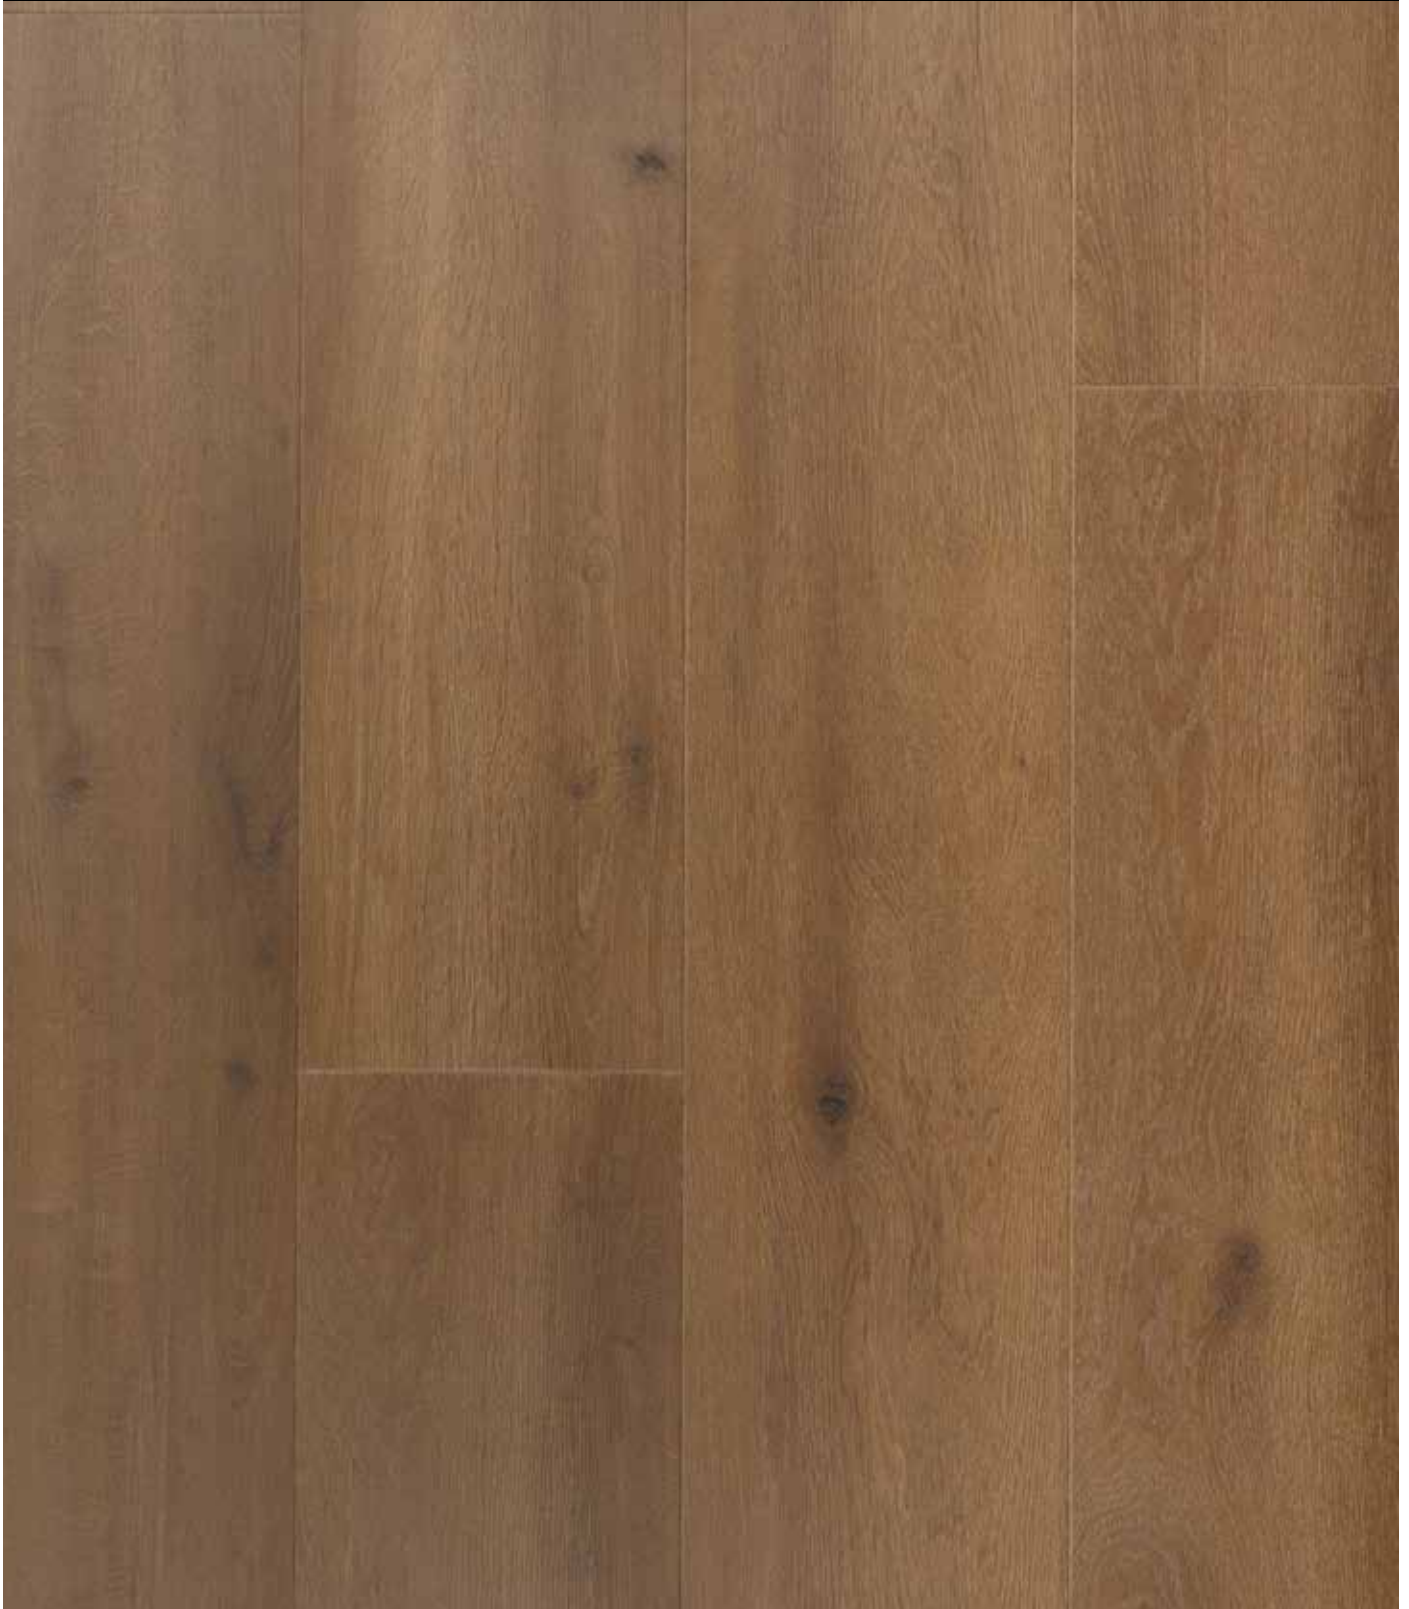

Artikel	<b>04686 - Solide brede plank oregano</b>		
Materiaal	HDF		
Afmeting		126,1 cm x 24,4 cm	
Pakinhoud		2,4615 m²	
Totale dikte		8 mm	
Oppervlaktestructuur		Embossed in register	
V-groef		Pressed bevel 4-zijdig	
Verbinding		Uniclic	
Gebruiksklasse huishoudelijk	 EN 13329	Klasse 23: zwaar huishoudelijk gebruik	
Gebruiksklasse commercieel	 EN 13329	Klasse 32/AC4: normaal commercieel gebruik	
Garantie huishoudelijk		20 jaar	
Garantie commercieel		10 jaar	
Garantie waterbestendig		10 jaar	
Vloerverwarming (R-waarde m² K/W)	 EN 12664	0,055 m² K/W	
Brandklasse	 EN 13501-1	Cfl-s1	
Formaldehyde-emissie	 EN 717-1	Klasse E1: ≤ 0,01	
Stipweerstand	 EN 13893	Klasse DS: $\mu \geq 0,30$	
Vlekgevoeligheid	 EN 438	Groep 1 & 2, klasse 5. groep 3, klasse 4	
UV-lichtbestendigheid	 EN ISO 4892 2:2006/ A1:2009 procedure B - cycle 5	Grijze referentie, klasse 4	
Belasting door bureaustoelen	 ISO 4918	Type W, geen zichtbare verandering	
Verplaatsing meubelpoten	 EN 424	Geen zichtbare verandering	

SOLIDE BREDE PLANK OREGANO - 04686

VLOERBEELD

Dit is een foto voor drukwerk. De werkelijke kleur van de vloer kan afwijken.