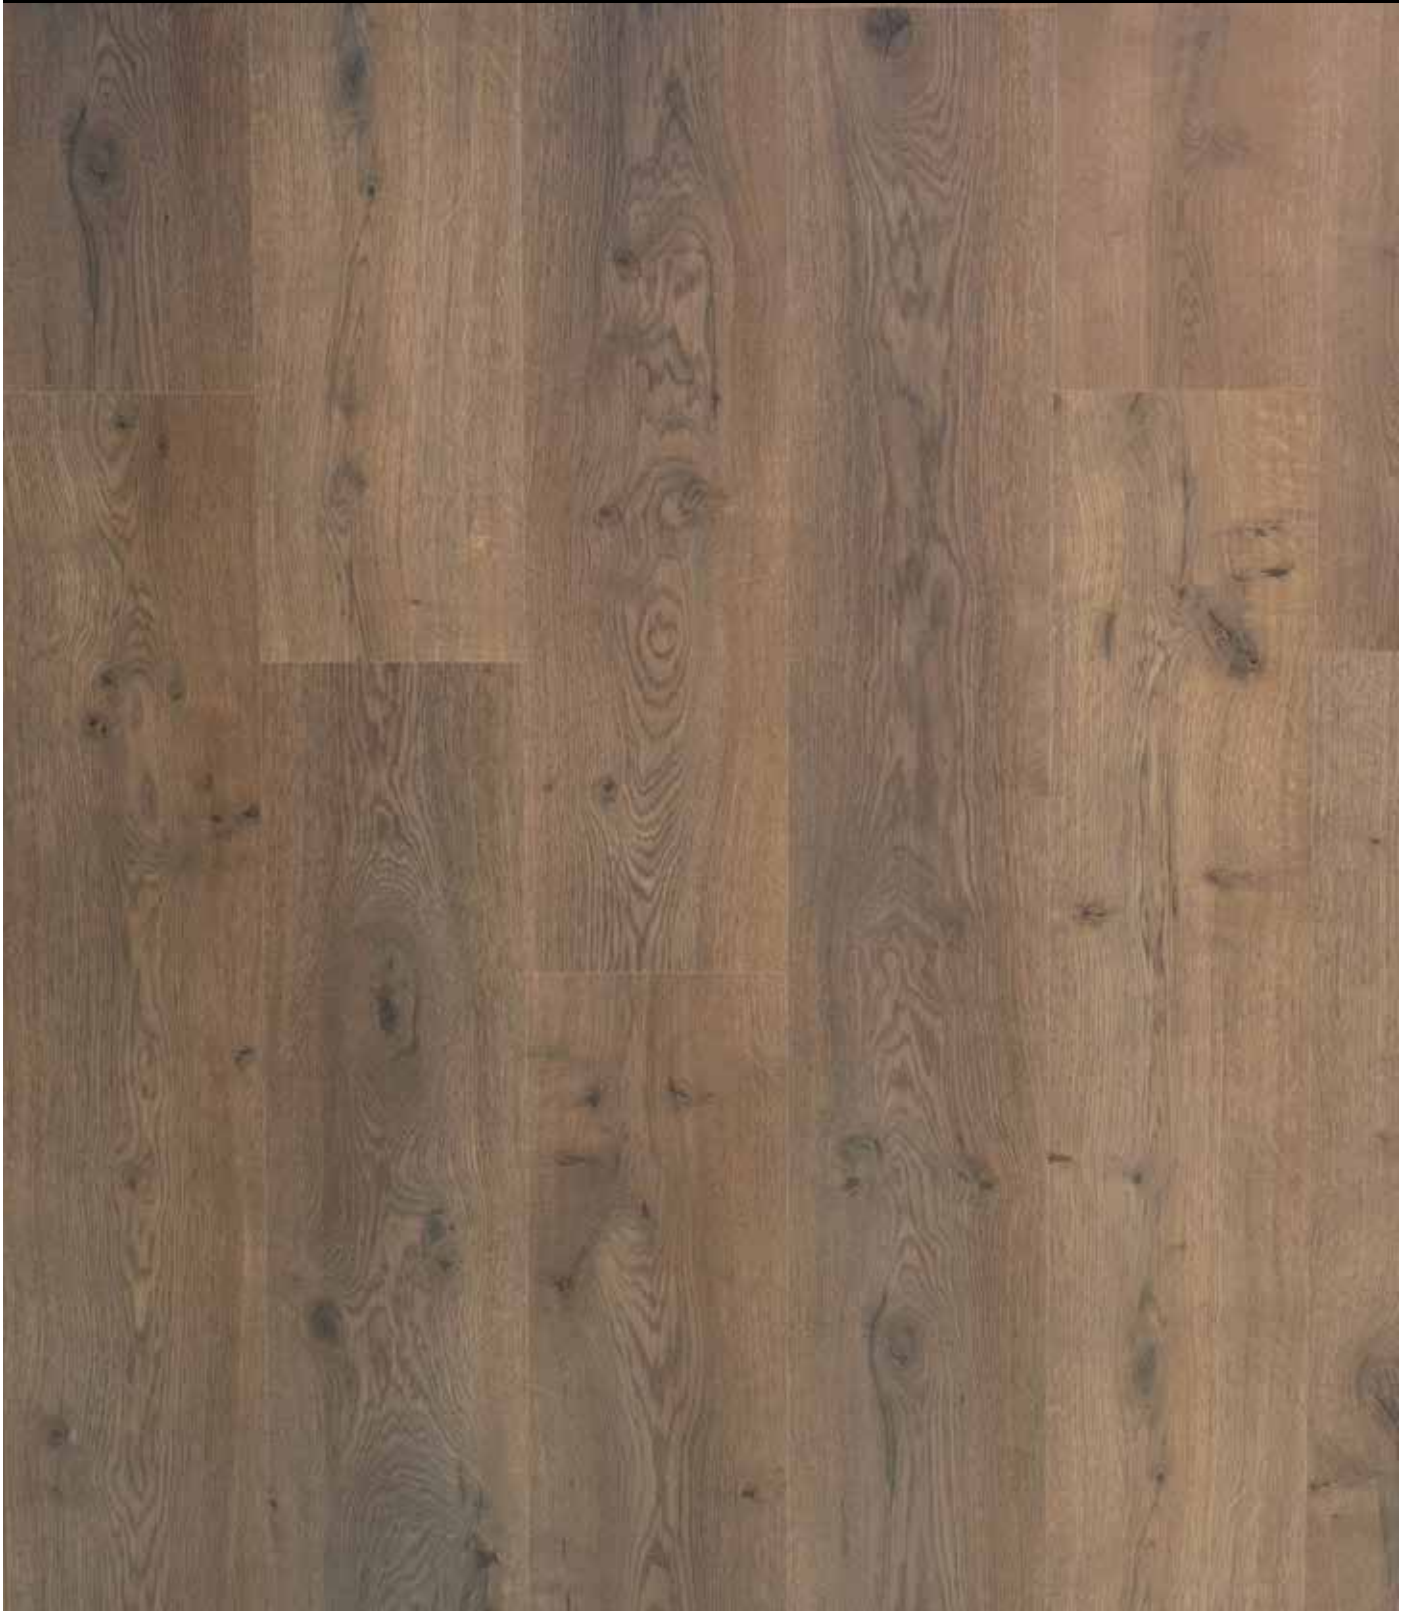

Artikel	04951 - Plank dille		
Materiaal	HDF		
Afmeting		126,1 cm x 19,2 cm	
Pakinhoud		2,421 m ²	
Totale dikte		7 mm	
Oppervlaktestructuur		Soft touch	
V-groef		Geen	
Verbinding		Uniclic	
Gebruiksklasse huishoudelijk	 EN 13392	Klasse 23: zwaar huishoudelijk gebruik	
Gebruiksklasse commercieel	 EN 13392	Klasse 32/AC4: normaal commercieel gebruik	
Garantie huishoudelijk		15 jaar	
Garantie commercieel		5 jaar	
Vloerverwarming (R-waarde m ² K/W)	 EN 12996:2001	0,051 m ² K/W	
Brandklasse	 EN 13501-1	Cfl-s1	
Formaldehyde-emissie	 EN 717-1	Klasse E1: ≤ 0,01 mg/m ³	
Slipweerstand	 EN 13893	Klasse DS: μ ≥ 0,30	
Vlekgevoeligheid	 EN 438	Groep 1 & 2, klasse 5. groep 3, klasse 4	
UV-lichtbestendigheid	 EN ISO 105 B02	Blauwe referentie, klasse 6	
Belasting door bureaustoelen	 ISO 4918	Type W, geen zichtbare verandering	
Verplaatsing meubelpoten	 EN 424	Geen zichtbare verandering	

PLANK DILLE - 04951

VLOERBEELD

Dit is een foto voor drukwerk. De werkelijke kleur van de vloer kan afwijken.